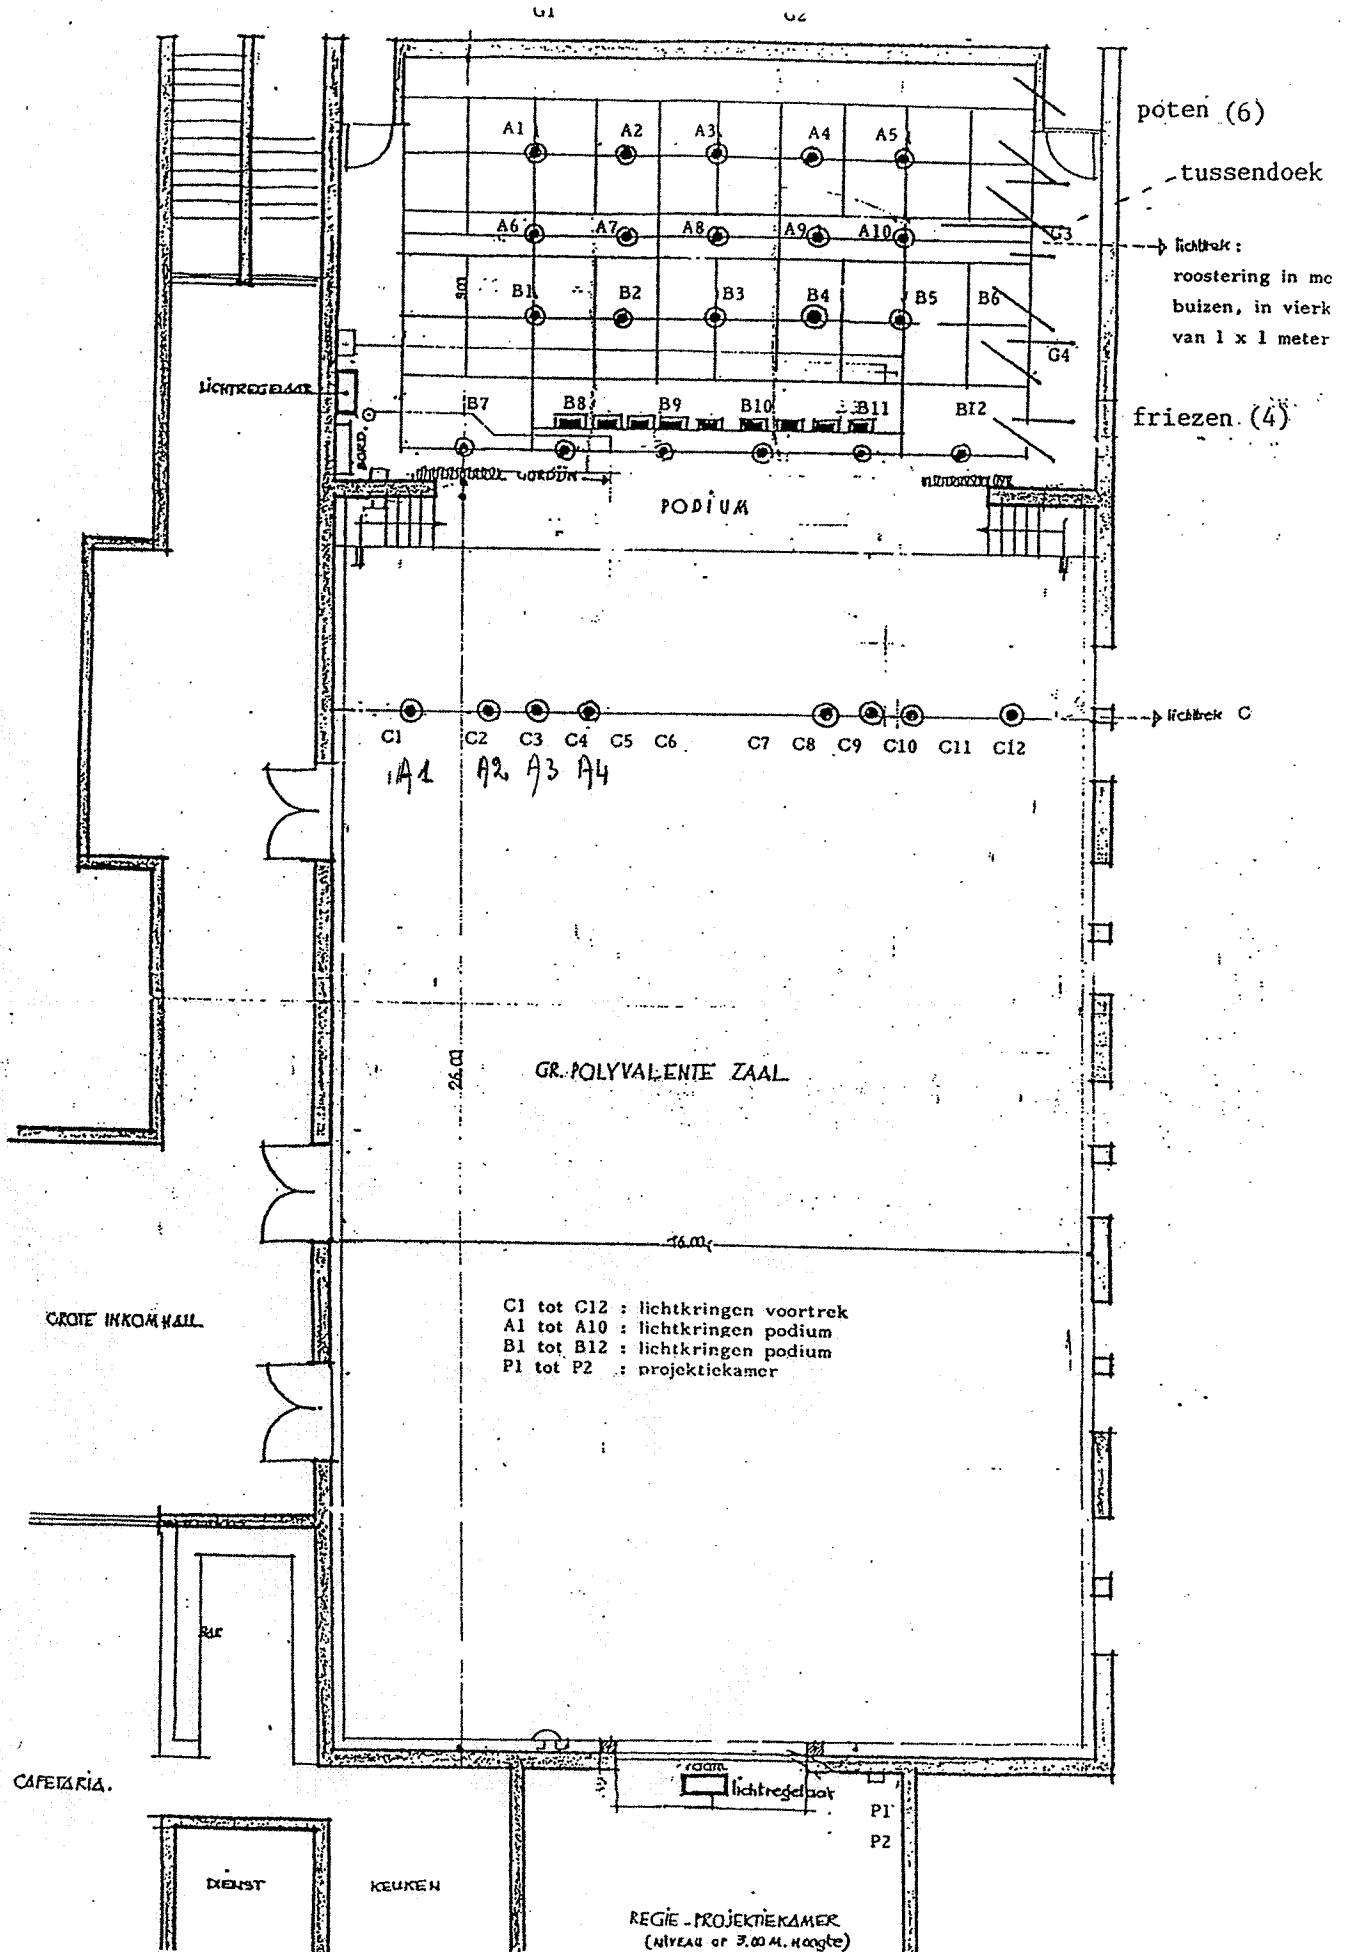

Profiel	650 W	Strand	SL 2350	3	23°-50°	Messen/iris
Volgspot (profiel)	2	Rijch&vogel		1		messen+iris
Statieven:	• 8 vloerstatieven • 2 wind-ups • 4 statieven +/- 3 m					

21 Geluid

Stroomvoorziening met schone aarde ☒ ja ☐ nee

Mixer

Merk /Type	Yamaha GF 12/12					
Verplaatsbaar	☒ ja	☐ nee				
Aantal ingangen	8	mono	2	Stereo		
Aantal uitgangen	Mix L&R, 6 aux., 4 groepen					

Geluidsinstallatie zaal (FOH)

Merk/Type	• Versterker: JLS/PA 800 • Luidsprekers: ○ 2 x Turbosound TL 1561 (Top) ○ 2 x Turbosound TL 1500 (Bas)

Extra materiaal

Versterkers	1 versterkers AB Present 400 series 2 x 200W
Luidsprekers	4 IMG Par 30 P / 400 W 1 Monitor Solton Actief MF 200 (200 W) 1 Monitor Solton Passief (200 W)
Weergavetoestellen	2 Cd-speler 1 Cassettespeler
Micro's	5 Shure SM 58 2 Shure BC 501 1 Sennheiser ontvanger 1 Sennheiser SKM 500 handmicro 1 Sennheiser Belpack met dasspeldmicro 4 Actieve DI's
Andere	8 Microstatieven met giraffe

22 Beschikbaar materiaal

- 35 Practicabels 2 x 1 m verstelbaar op 20cm, 40cm, 60cm, 80cm, 100cm.
- 1 Trap opstap practicabel 1 m.
- Tafels voor maken van podia op scène 1m20 x 60 cm.
  - 20 stuks 20 cm
  - 20 stuks 40 cm
  - 20 stuks 60 cm
- 650 stoelen
- Balletvinyl (wit-zwart) 11m x 7m.
- Video Beamer Nec 2100 asilumen.
- Projectiescherm 5m x 6m.

23 Bijlagen

1. Grondplan scène & zaal   2. Wegbeschrijving + plan